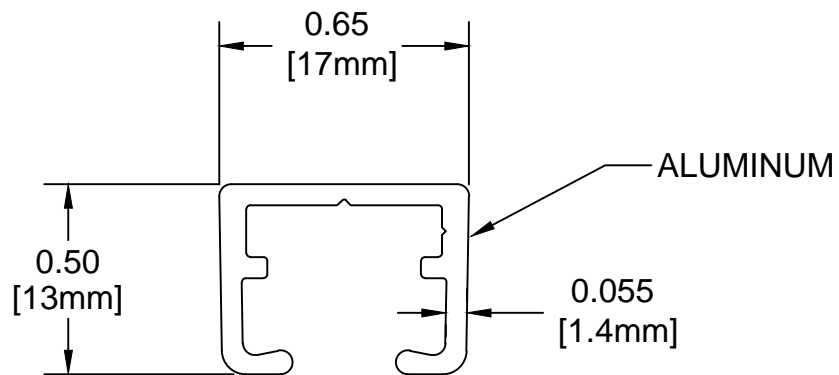

CE7000xxx  
TRACK  
COLOR: WHITE

**CLICKEZE**  
PRIVACY SYSTEMS

DATE: 06/22/12  
SCALE 2:1  
DOC.CADCZ.018/rev1

Nanotrak<sup>®</sup>  
Cubicle Curtain Track

**inpro.**